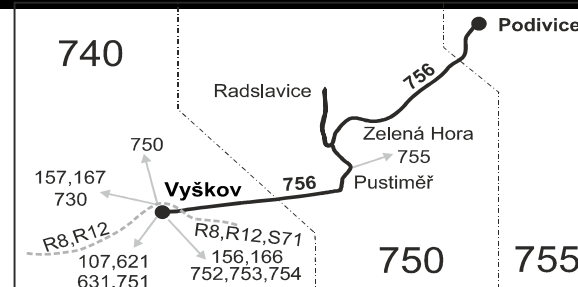

Vysvětlivky:

- ⇒ spoje navazující na linku 756
- (z) zastávka celodenně na znamení
- }
- ♣ spoj s bezbariérově přístupným vozidlem
- ⌘ jede v pracovních dnech
- ⊕ jede v sobotu
- † jede v neděli a ve státem uznávané svátky
- **16** nejede 24.12.

- **29** nejede od 27.12. do 29.12.
- **50** nejede od 27.12. do 2.1., od 2.2. do 9.2., 28.3., od 1.7. do 30.8., 29.10. a 30.10.
- **51** jede od 27.12. do 2.1., od 2.2. do 9.2., 28.3., od 1.7. do 30.8., 29.10. a 30.10.
- **56** nejede od 27.12. do 2.1. a od 1.7. do 30.8.
- **57** jede od 27.12. do 2.1. a od 1.7. do 30.8.
- ☎ odjezd na zavolání a to nejméně 60 minut před odjezdem na 5 4317 4317 volba 1.

Vzhledem ke stavebnímu stavu zastávek nelze garantovat bezbariérový nástup do a výstup z vozidla na všech zastávkách.